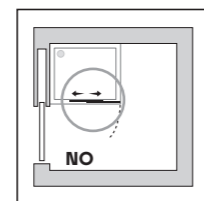

OOPS • VUE FRONTALE

Ép. 8 mm

• **OOPS DE SERIE [mesures exprimées en millimètres]**

OOPS • VUE EN PLAN

Ép. 8 mm

• **PORTE COULISSANTE POUR NICHE [art. PSNI]**

• **PORTE COULISSANTE + CÔTÉ FIXE POUR DEUX CÔTÉS [art. PSPO + PSFI]**

POUR UNE INSTALLATION CORRECTE, UN BORD DE 45 MM AU MOINS EST NÉCESSAIRE

IL N'EST PAS POSSIBLE DE POSITIONNER LA PORTE DE LA CABINE EN CORRESPONDANCE D'UN MUR AVEC CHÂSSIS POUR PORTE RENTRANTE