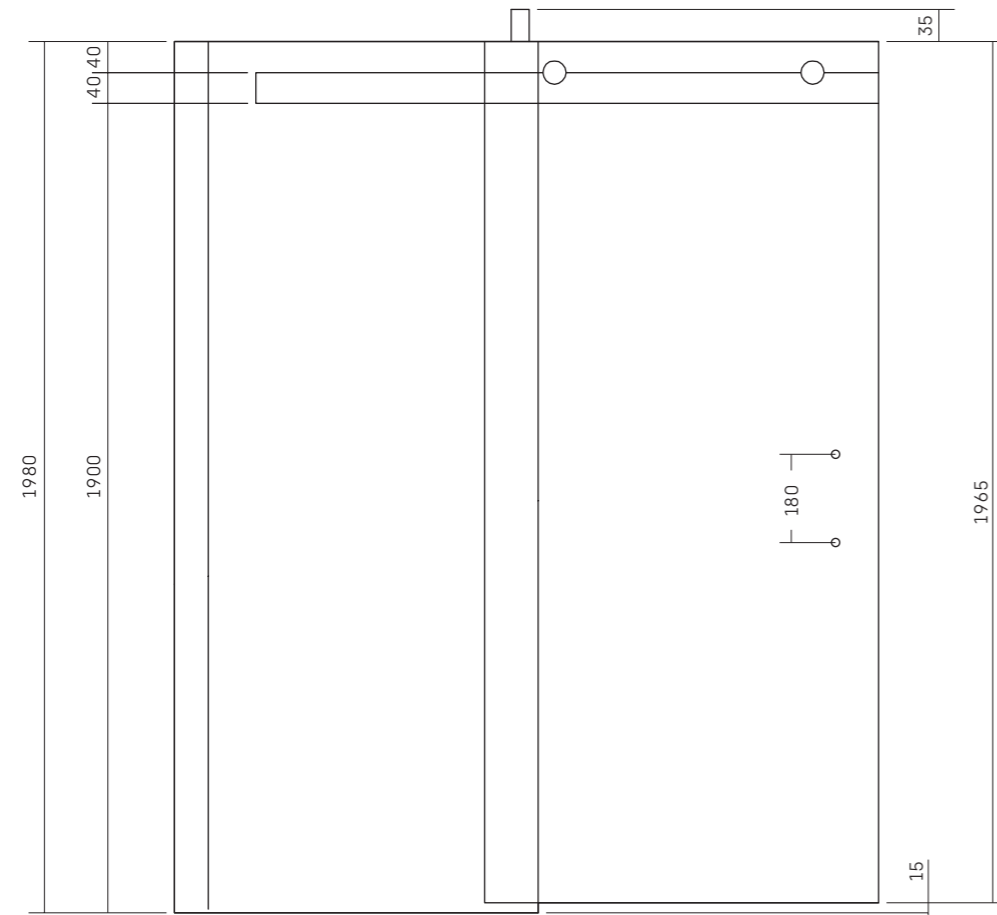

OOPS • VUE FRONTALE

Ép. 8 mm

• **OOPS DE SERIE [mesures exprimées en millimètres]**

OOPS • VUE EN PLAN

Ép. 8 mm

• **PORTE COULISSANTE POUR NICHE [art. PSNI]**

• **PORTE COULISSANTE + CÔTÉ FIXE POUR DEUX CÔTÉS [art. PSPO + PSFI]**

POUR UNE INSTALLATION CORRECTE, UN BORD DE 45 MM AU MOINS EST NÉCESSAIRE

IL N'EST PAS POSSIBLE DE POSITIONNER LA PORTE DE LA CABINE EN CORRESPONDANCE D'UN MUR AVEC CHÂSSIS POUR PORTE RENTRANTE