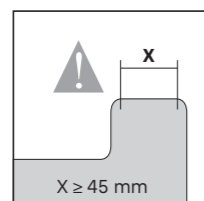

OOPS • VUE FRONTALE

Ép. 8 mm

• **OOPS DE SERIE [mesures exprimées en millimètres]**

OOPS • VUE EN PLAN

Ép. 8 mm

• **PORTE COULISSANTE POUR NICHE [art. PSNI]**

• **PORTE COULISSANTE + CÔTÉ FIXE POUR DEUX CÔTÉS [art. PSPO + PSFI]**

POUR UNE INSTALLATION CORRECTE, UN BORD DE 45 MM AU MOINS EST NÉCESSAIRE

IL N'EST PAS POSSIBLE DE POSITIONNER LA PORTE DE LA CABINE EN CORRESPONDANCE D'UN MUR AVEC CHÂSSIS POUR PORTE RENTRANTE