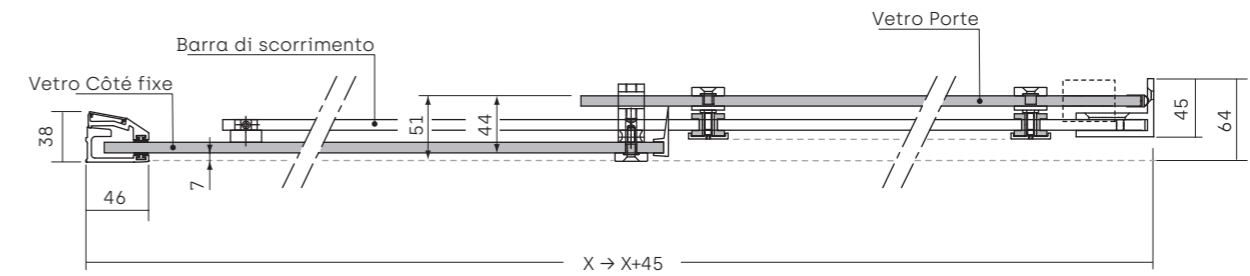

OOPS • VUE FRONTALE

Ép. 8 mm

• **OOPS DE SERIE [mesures exprimées en millimètres]**

OOPS • VUE EN PLAN

Ép. 8 mm

• **PORTE COULISSANTE POUR NICHE [art. PSNI]**

• **PORTE COULISSANTE + CÔTÉ FIXE POUR DEUX CÔTÉS [art. PSPO + PSFI]**

POUR UNE INSTALLATION CORRECTE, UN BORD DE 45 MM AU MOINS EST NÉCESSAIRE

IL N'EST PAS POSSIBLE DE POSITIONNER LA PORTE DE LA CABINE EN CORRESPONDANCE D'UN MUR AVEC CHÂSSIS POUR PORTE RENTRANTE