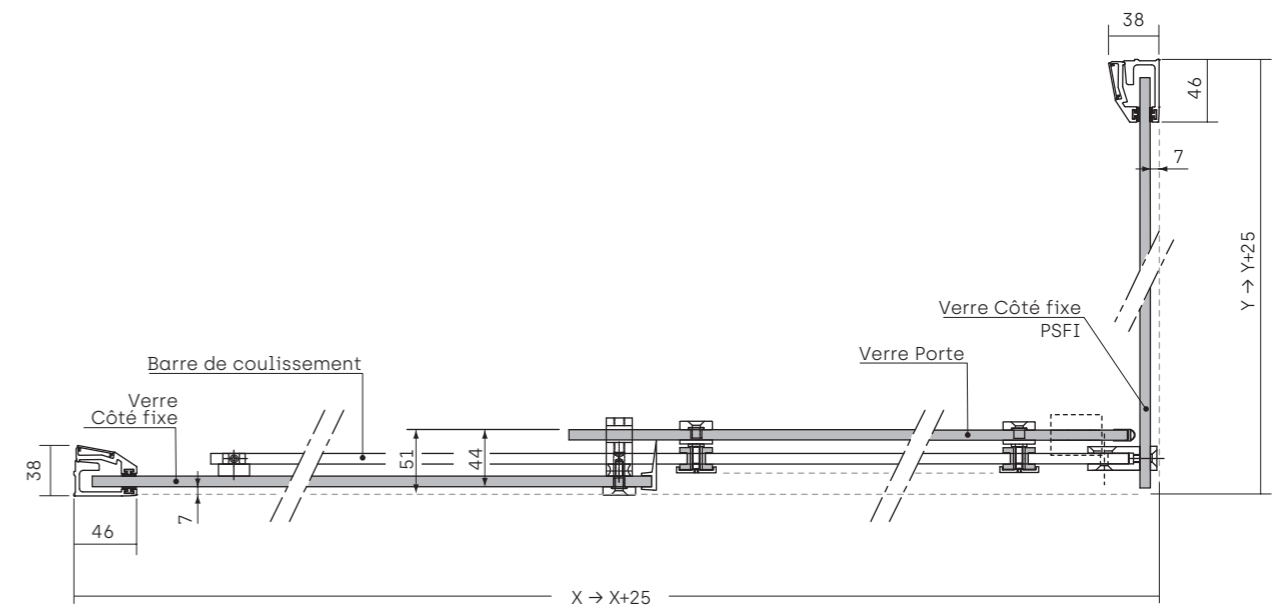

OOPS • VUE FRONTALE

Ép. 8 mm

• **OOPS DE SERIE [mesures exprimées en millimètres]**

OOPS • VUE EN PLAN

Ép. 8 mm

• **PORTE COULISSANTE POUR NICHE [art. PSNI]**

• **PORTE COULISSANTE + CÔTÉ FIXE POUR DEUX CÔTÉS [art. PSPO + PSFI]**

POUR UNE INSTALLATION CORRECTE, UN BORD DE 45 MM AU MOINS EST NÉCESSAIRE

IL N'EST PAS POSSIBLE DE POSITIONNER LA PORTE DE LA CABINE EN CORRESPONDANCE D'UN MUR AVEC CHÂSSIS POUR PORTE RENTRANTE