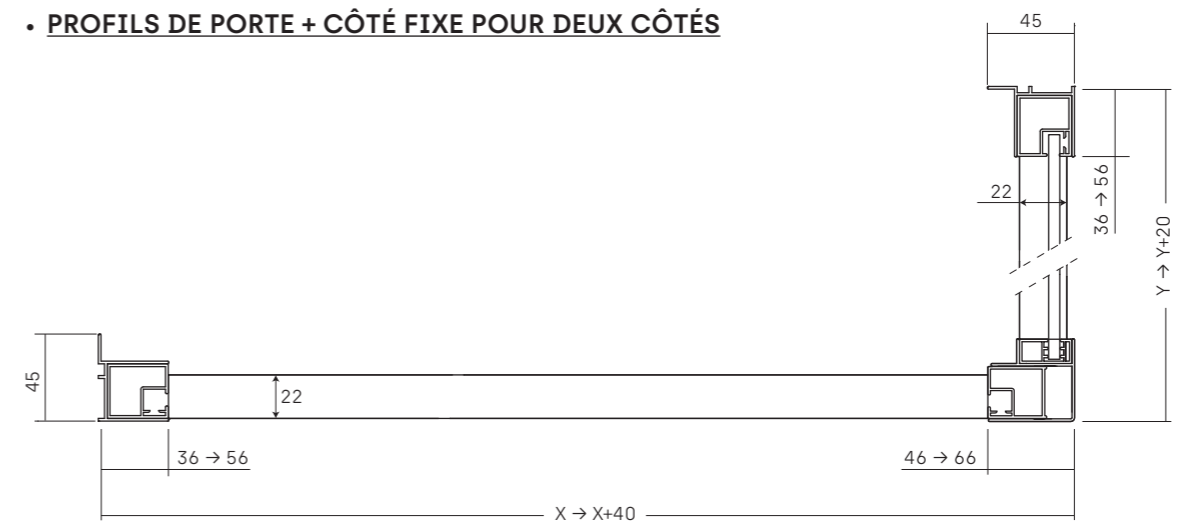

FREE • VUE FRONTALE

Ép. 6 mm

• FREE DE SERIE (mesures exprimées en millimètres)

• COMPOSITIONS SPECIALES - CÔTÉ FIXE INSTALLÉE SUR MURET

FRFIMU + FRSN + FRFI

FRFIMU

FREE • VUE EN PLAN

Ép. 6 mm

• PROFILS DE PORTE POUR NICHE

• PROFILS DE PORTE + CÔTÉ FIXE POUR DEUX CÔTÉS

• PROFILS 2 PORTES COULISSANTES EN ANGLE