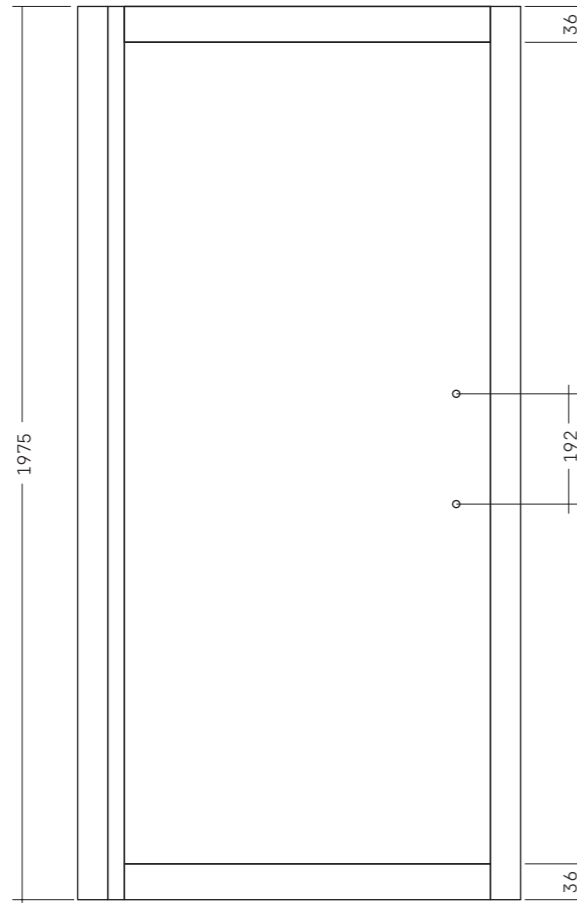

FREE • VUE FRONTALE

Ép. 6 mm

• FREE DE SERIE (mesures exprimées en millimètres)

• COMPOSITIONS SPECIALES - CÔTÉ FIXE INSTALLÉE SUR MURET

FRFIMU + FRSN + FRFI

FRFIMU

FREE • VUE EN PLAN

Ép. 6 mm

• PROFILS DE PORTE POUR NICHE

• PROFILS DE PORTE + CÔTÉ FIXE POUR DEUX CÔTÉS

• PROFILS 2 PORTES COULISSANTES EN ANGLE