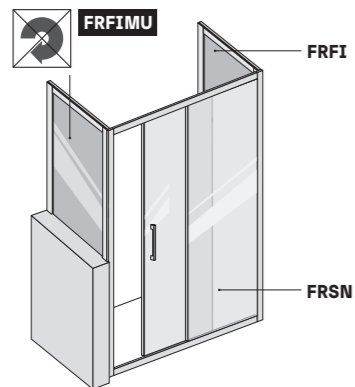

FREE • VUE FRONTALE

Ép. 6 mm

• FREE DE SERIE (mesures exprimées en millimètres)

• COMPOSITIONS SPECIALES - CÔTÉ FIXE INSTALLÉE SUR MURET

FRFIMU + FRSN + FRFI

FRFIMU

FREE • VUE EN PLAN

Ép. 6 mm

• PROFILS DE PORTE POUR NICHE

• PROFILS DE PORTE + CÔTÉ FIXE POUR DEUX CÔTÉS

• PROFILS 2 PORTES COULISSANTES EN ANGLE