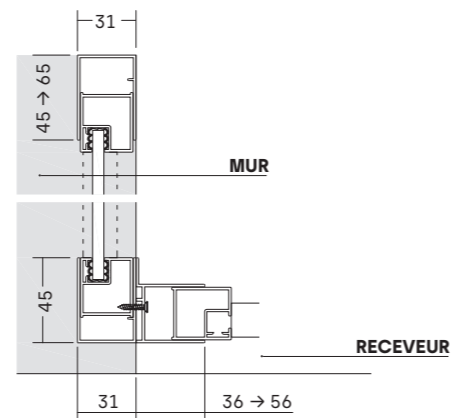

FREE • VUE FRONTALE

Ép. 6 mm

• FREE DE SERIE (mesures exprimées en millimètres)

• COMPOSITIONS SPECIALES - CÔTÉ FIXE INSTALLÉE SUR MURET

FRFIMU + FRSN + FRFI

FRFIMU

FREE • VUE EN PLAN

Ép. 6 mm

• PROFILS DE PORTE POUR NICHE

• PROFILS DE PORTE + CÔTÉ FIXE POUR DEUX CÔTÉS

• PROFILS 2 PORTES COULISSANTES EN ANGLE