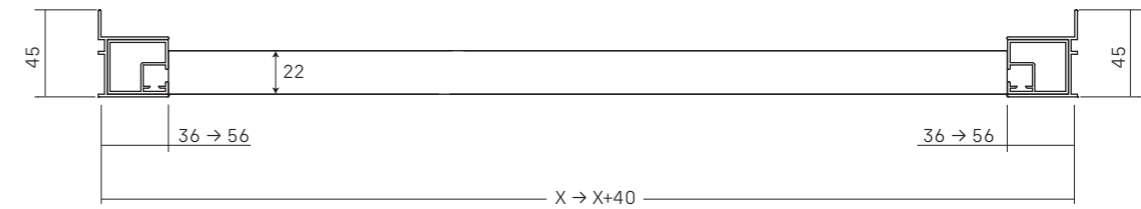

FREE • VUE FRONTALE

Ép. 6 mm

• FREE DE SERIE (mesures exprimées en millimètres)

• COMPOSITIONS SPECIALES - CÔTÉ FIXE INSTALLÉE SUR MURET

FRFIMU + FRSN + FRFI

FRFIMU

FREE • VUE EN PLAN

Ép. 6 mm

• PROFILS DE PORTE POUR NICHE

• PROFILS DE PORTE + CÔTÉ FIXE POUR DEUX CÔTÉS

• PROFILS 2 PORTES COULISSANTES EN ANGLE