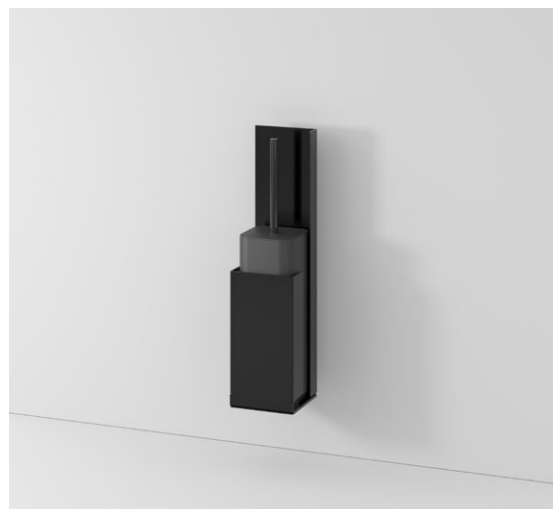

FR • ACCESSOIRES EN ALUMINIUM AU DESIGN MINIMAL ET CONTEMPORAIN.

Gancio vetro doccia e appendino a muro per asciugamani o accappatoi.

Shower hook for glass and wall hanger for towels and bathrobe.

Crochet verre de douche et crochet mural pour serviettes et peignoir.

Mensola doccia lineare con paratia.

Linear shower shelf with edge.

Étagère de douche linéaire avec bord.

Mensola doccia angolare con paratia.

Corner shower shelf with edge.

Étagère d'angle pour douche avec bord.

325 x 80 x 152mm

**APPENDINO A PARETE (MX02)**

EN • WALL HANGER
FR • CROCHET MURAL

50 x 117 x 50mm

**GANCIO VETRO DOCCIA (MX03)**

EN • SHOWER GLASS HOOK
FR • CROCHET VERRE DE DOUCHE

30 x 150 x 32mm

INFORMAZIONI GENERALI • GENERAL INFORMATION • INFORMATIONS GÉNÉRALES

PORTA SCOPINO SOSPESO (MX04)
 EN • SUSPENDED TOILET BRUSH HOLDER
 FR • PORTE BROSSE WC SUSPENDU

100 x 400 x 100mm

**SGABELLO IN PLEXYGLASS FUMÈ
 CON PORTARIVISTE (MX18)**
 EN • FUMÈ PLEXYGLASS SHOWER STOOL
 WITH SHELF
 FR • TABOURET EN PLEXIGLASS FUMÉ
 AVEC RANGEMENT