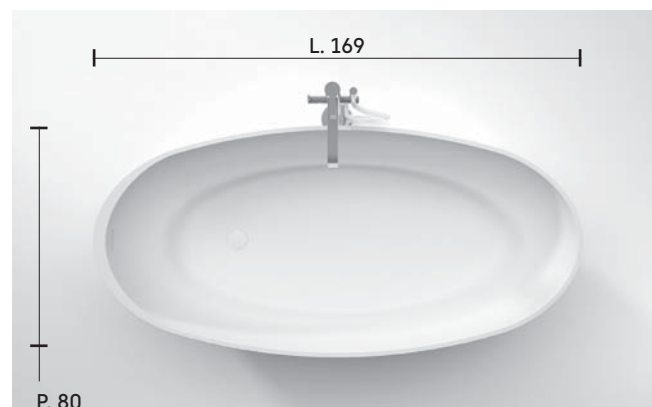

DIMENSIONI • DIMENSIONS • DIMENSIONS