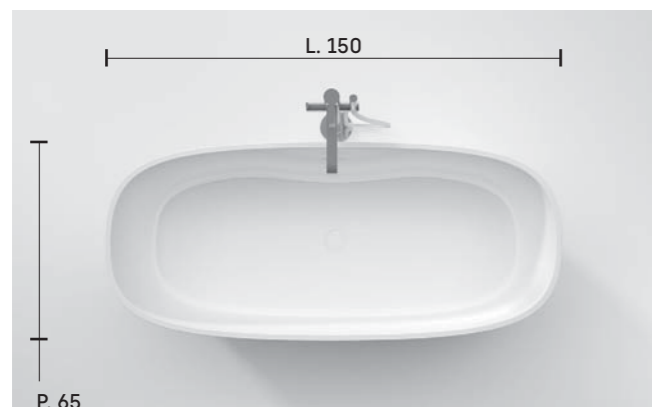

INFORMAZIONI GENERALI • GENERAL INFORMATION • INFORMATIONS GÉNÉRALES

Loop

“Troppo pieno” integrato nella vasca, versione disponibile con piletta “up & down”

Bathtub with built-in overflow and “Up&Down” waste

Baignoire avec trop-plein intégré. Version disponible avec bonde de vidage « up & down »

DIMENSIONI • DIMENSIONS • DIMENSIONS

FINITURE E COLORI • FINISHES AND COLOURS • FINITIONS ET COULEURS

CRISTALPLANT