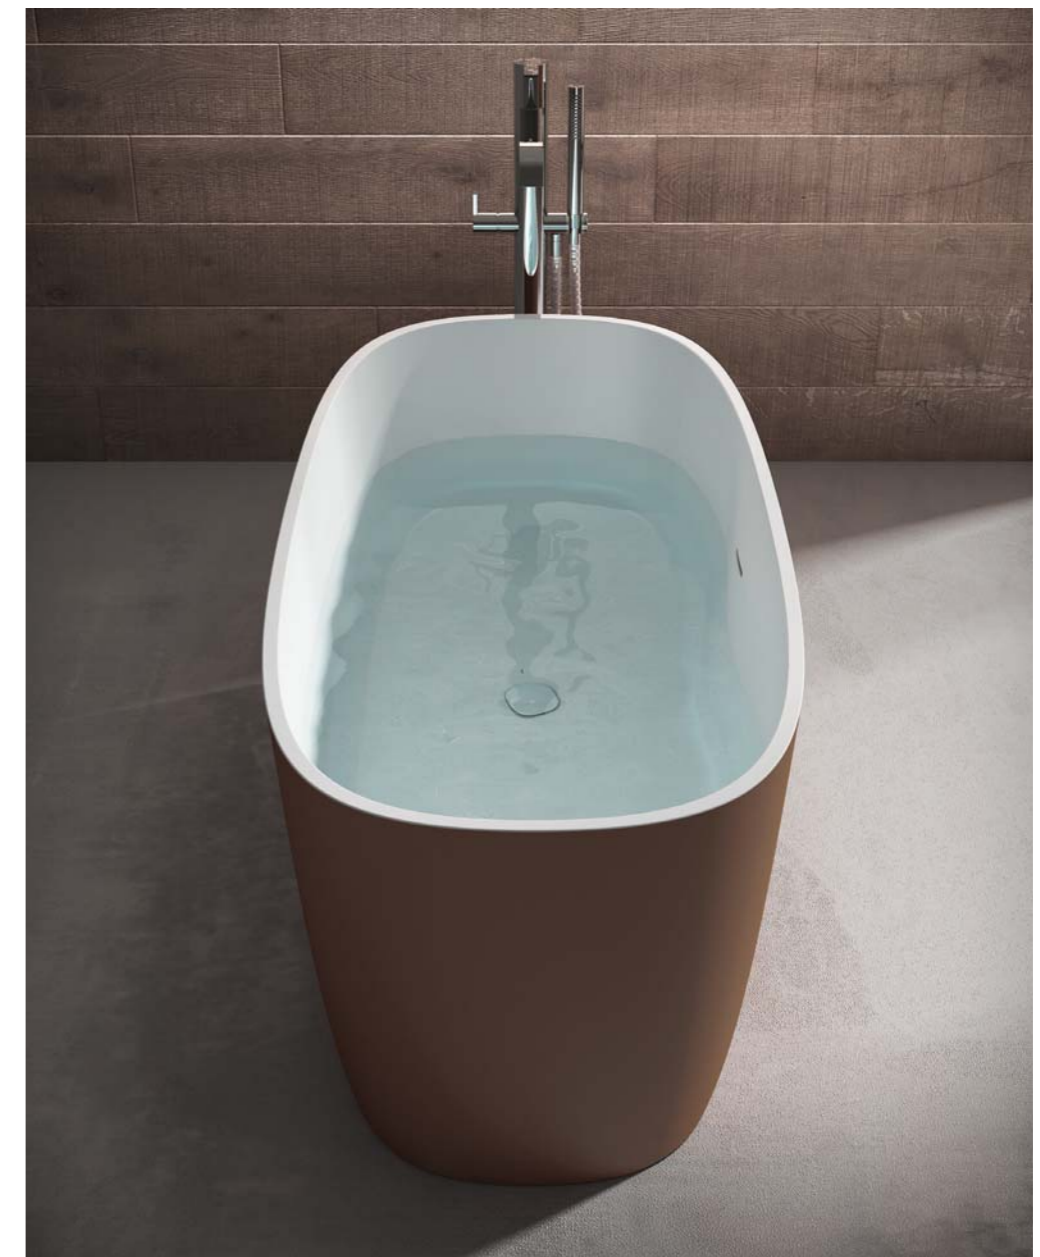

~~MINERALMARMO~~

~~Disponibile in Mineralmarmo in finitura Bianco lucido.
Finitura coperchio piletta Bianco lucido~~

~~Available in Mineralmarmo in glossy Bianco finish.
Available with glossy Bianco finish cover~~

~~Disponible en Mineralmarmo dans la finition Bianco brillant.
Finition bouchon de vidage Bianco brillant~~